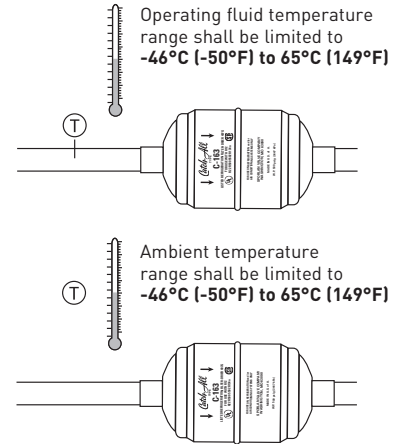

9

TEMPERATURE RANGE
 MARGEN DE TEMPERATURA
 TEMPERATURBEREICH
 PLAGE DE TEMPÉRATURE
 INTERVALLO DI TEMPERATURA
 AMPLITUDE TÉRMICA
 温度範圍
 温度范□
 نطاق درجة الحرارة

SPORLAN
 TV

Catch-All®

Filter-Drier and Reversible Heat Pump Filter-Drier Installation